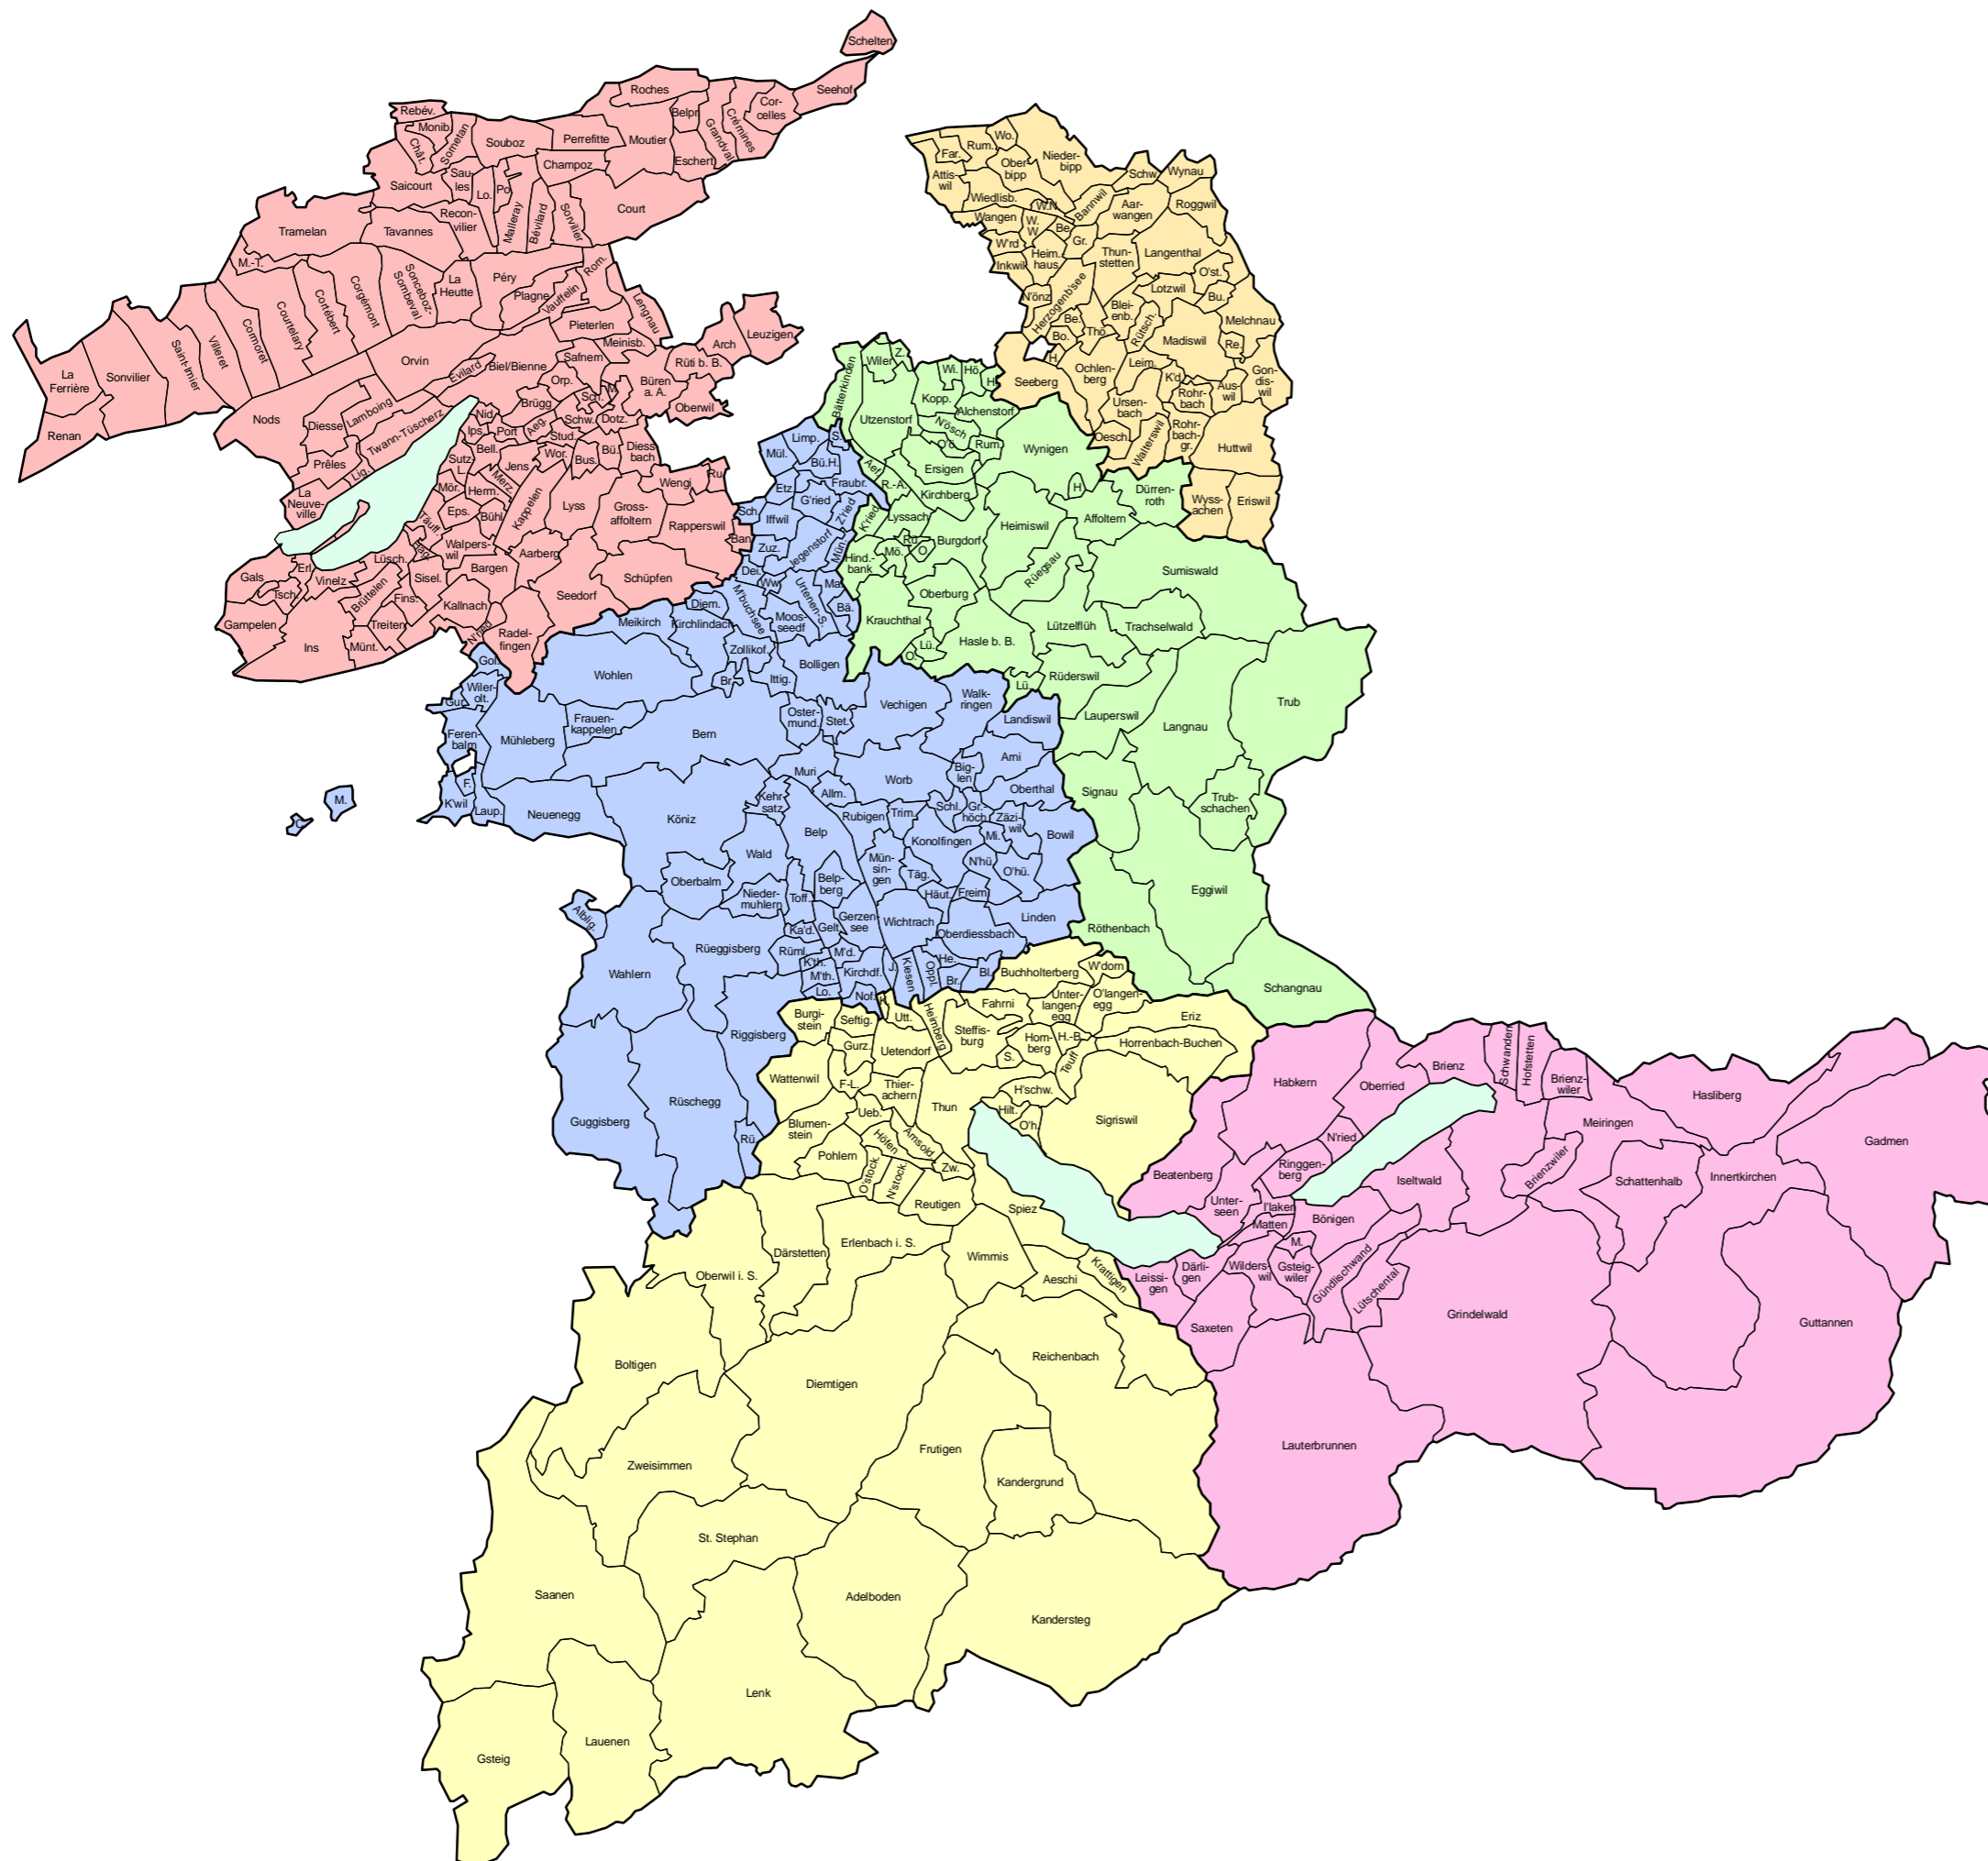

Regionalkonferenzen

Conférences régionales

- Bern-Mittelland
- Biel/Bienne-Seeland-Jura bernois
- Emmental
- Oberaargau
- Oberland-Ost
- Thun-Oberland West

Gemeinden: Stand 1. Januar 2010
Communes: Etat 1^{er} janvier 2010